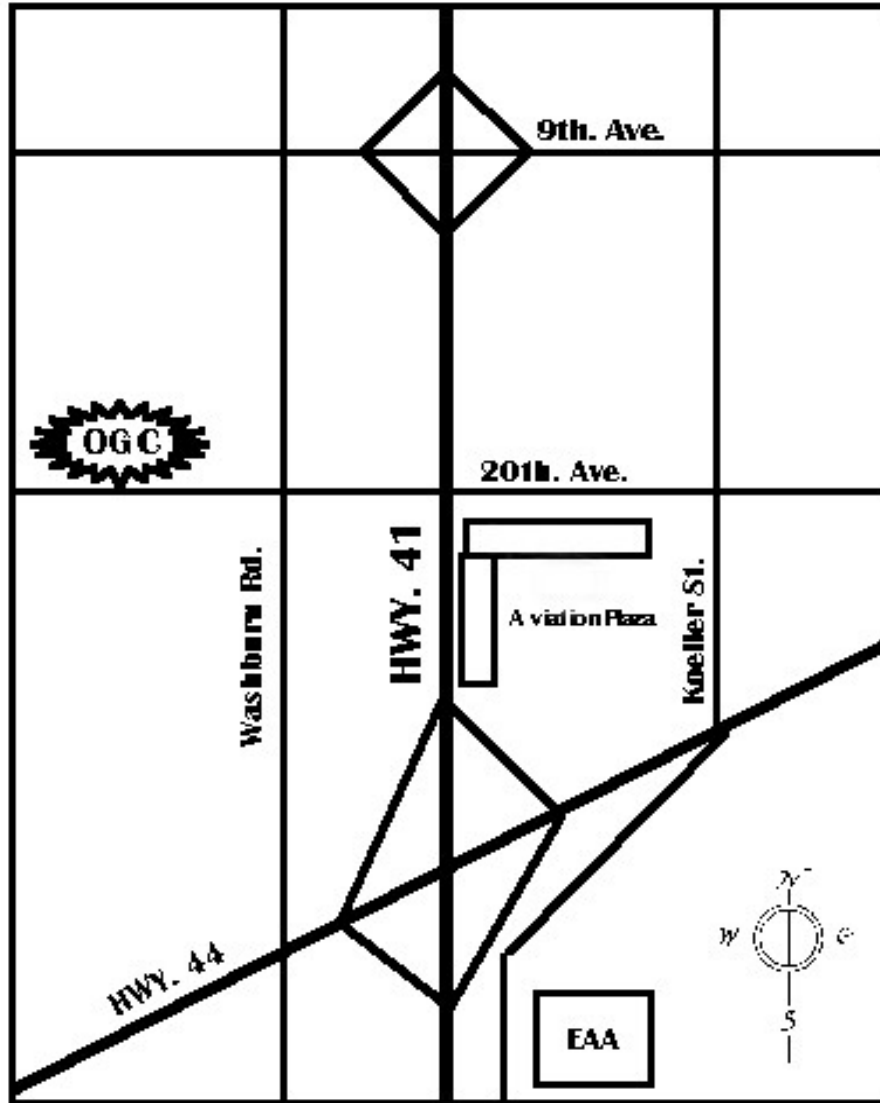

OSHKOSH GYMNASTICS CENTER

2080 W. 20th. Ave.
Oshkosh, WI. 54904
920-235-7800

Email: dalehardt@ogcgym.com
WebPage: <http://ogcgym.com>

HOTELS / MOTELS

Americinn Motel	1495 W. South Park Ave. 920- 232-0300
Comfort Suites	400 S. Koeller 920-230-7387
Fairfield Inn	1800 S. Koeller 920- 233-8504
Hawthorn Suites	310 S. Washburn 920-303-1133
Hilton Garden Inn	1355 20th. Ave 920-966-1300
Holiday Inn Express	2521 Westowne Ave. 920-303-1300
Park Plaza	1 N. Main St. 920-231-5000
Super 8 Motel	1581 W. South Park Ave. 920- 426- 2885
Travel Lodge	Washburn Rd. 920- 233-4300

RESTAURANTS

Applebee's	S. Koeller St.
Arby's	S. Koeller St.
Buffalo Wild Wings	500 S. Koeller
Charcoal Pit	1485 W. 20th. Ave.
Cousins Subs	1508 S. Koeller St.
Culvers	S. Koeller St.
Fazoli's (Italian)	S. Koeller St.
Fratellos	1501 Arboretum Dr.
Friar Tuck's	1651 W. South Park Ave
Hardee's	S. Koeller St.
Kodiac Jacks	2059 Witzel Ave.
Mc Donald's	S. Koeller St.
Perkins	S. Washburn St.
Pizza Hut	S. Koeller St.
Taco Bell	S. Koeller St.